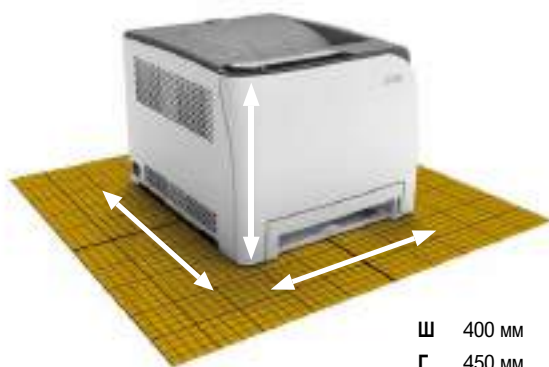

Aficio™ SP C222DN

- Ч/б и цветная печать со скоростью 20 стр./мин.
- Готовность к работе в сети
- PCL/PostScript® 3™
- Автоматическая дуплексная печать

Ш 400 мм
Г 450 мм
В 320 мм

Экономьте офисное пространство