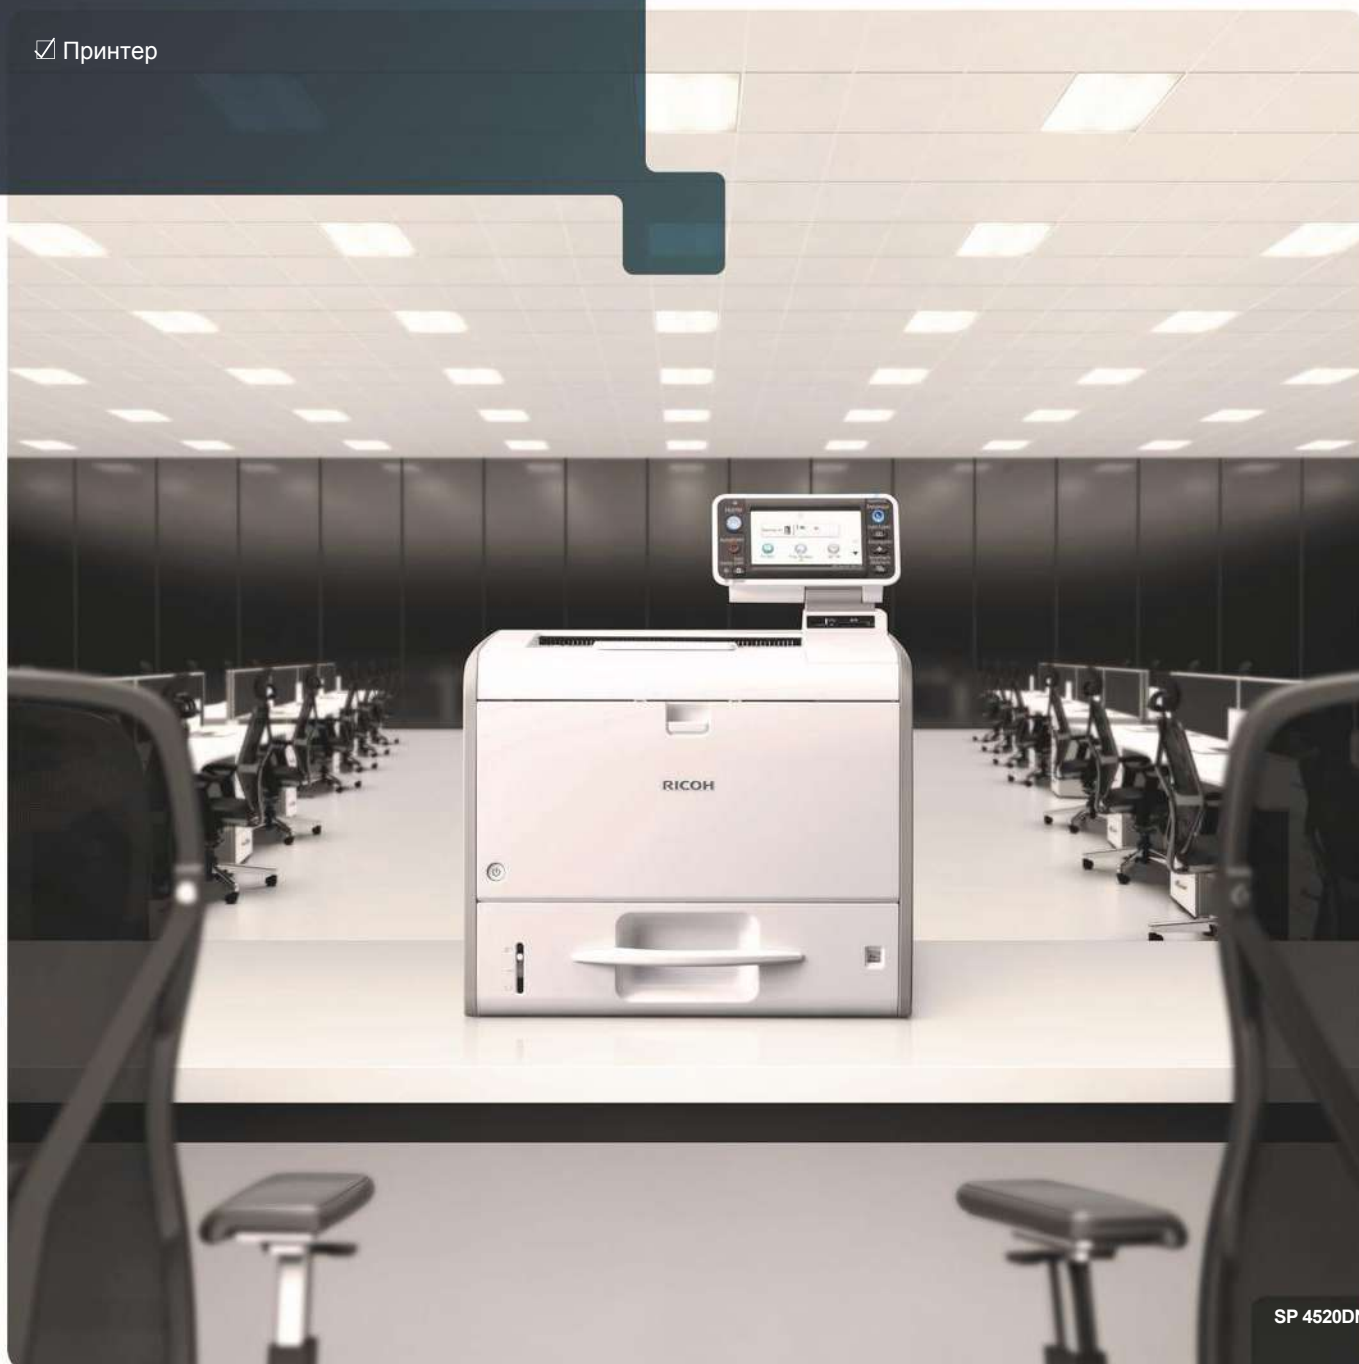

RICOH
imagine. change.

Монохромный принтер формата А4

SP 4520DN

☑ Принтер

SP 4520DN

40 Ч/Б
стр./м

Компактный, быстрый и надежный

Этот компактный и экономичный светодиодный принтер формата А4 с большим цветным сенсорным экраном — оптимальное решение для небольших и средних офисных рабочих групп. Малая занимаемая площадь позволяет без труда установить SP 4520DN на краю рабочего стола, при этом качество печати поражает воображение. Этот принтер отличается высокой скоростью печати и экономичностью, а также лучшими среди конкурентов экологическими показателями.

- Лучшие в классе показатели энергоэффективности
- Интуитивно понятный цветной сенсорный экран диагональю 4,3 дюйма
- Низкая совокупная стоимость владения
- Разрешение 1200 x 1200 dpi (при максимальной скорости)
- Прямая печать с запоминающего USB-устройства

Эффективный и универсальный

Производительность в компактном корпусе

Благодаря небольшим размерам этот принтер практически не занимает места на рабочем столе. При этом он обеспечивает превосходное качество, печатая с разрешением 1200x1200 dpi и скоростью 40 страниц в минуту.

Суперсовременный

Интуитивно понятный цветной сенсорный экран диагональю 4,3 дюйма с графическим меню очень прост в работе. Начальный экран можно настроить под каждого пользователя, разместить на нем необходимые ярлыки и установить соединение с другими устройствами в сети. Специальное приложение обеспечивает безопасную печать с мобильных устройств, а интеграция с FlexRelease позволяет выбирать и печатать документы из облачного хранилища.