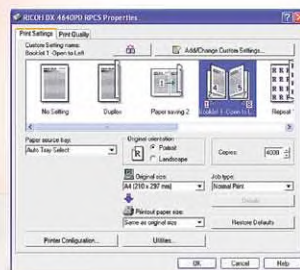

Улучшите восприятие изображения посредством добавления дополнительного цвета

Опциональные барабаны для цветной печати позволяют легко добавлять к вашим документам яркие дополнительные цвета. Дубликатор DX 4640PD может печатать с высокой скоростью на бумаге с различными плотностями и размерами, а также выполнять одностороннюю печать на бумаге А3 с высокой скоростью - 120 стр. в мин. Устройство позволяет гибко, быстро и экономично изготавливать большие тиражи различных цветных документов, включая бюллетени, плакаты, меню, билеты и прайс-листы.

Недорогая печать больших тиражей

Дубликатор DX 4640PD мгновенно обеспечивает уменьшение затрат при двухсторонней печати больших тиражей. Вы можете быстро сэкономить до 50% стоимости бумаги. Двухсторонние документы будут копироваться быстрее и экономичнее благодаря легкой печати с одним проходом.

Высочайшее качество и стабильность печати

Вы можете рассчитывать на то, что DX 4640PD будет день за днем обеспечивать высочайшее качество печати. Разработанная Ricoh новаторская система печати высокого качества сочетает в себе передовую технологию использования мастер-пленки и чернил с автоматическим контролем давления, позволяющую сбалансировать плотность чернил на каждой странице при самых сложных условиях эксплуатации. Она обеспечивает профессиональное качество копий с безупречным четким текстом и чистым отчетливым изображением при каждом использовании.

Печатайте документы желаемого формата с помощью легкого в использовании драйвера печати RPCS™.

Простая печать без усилий